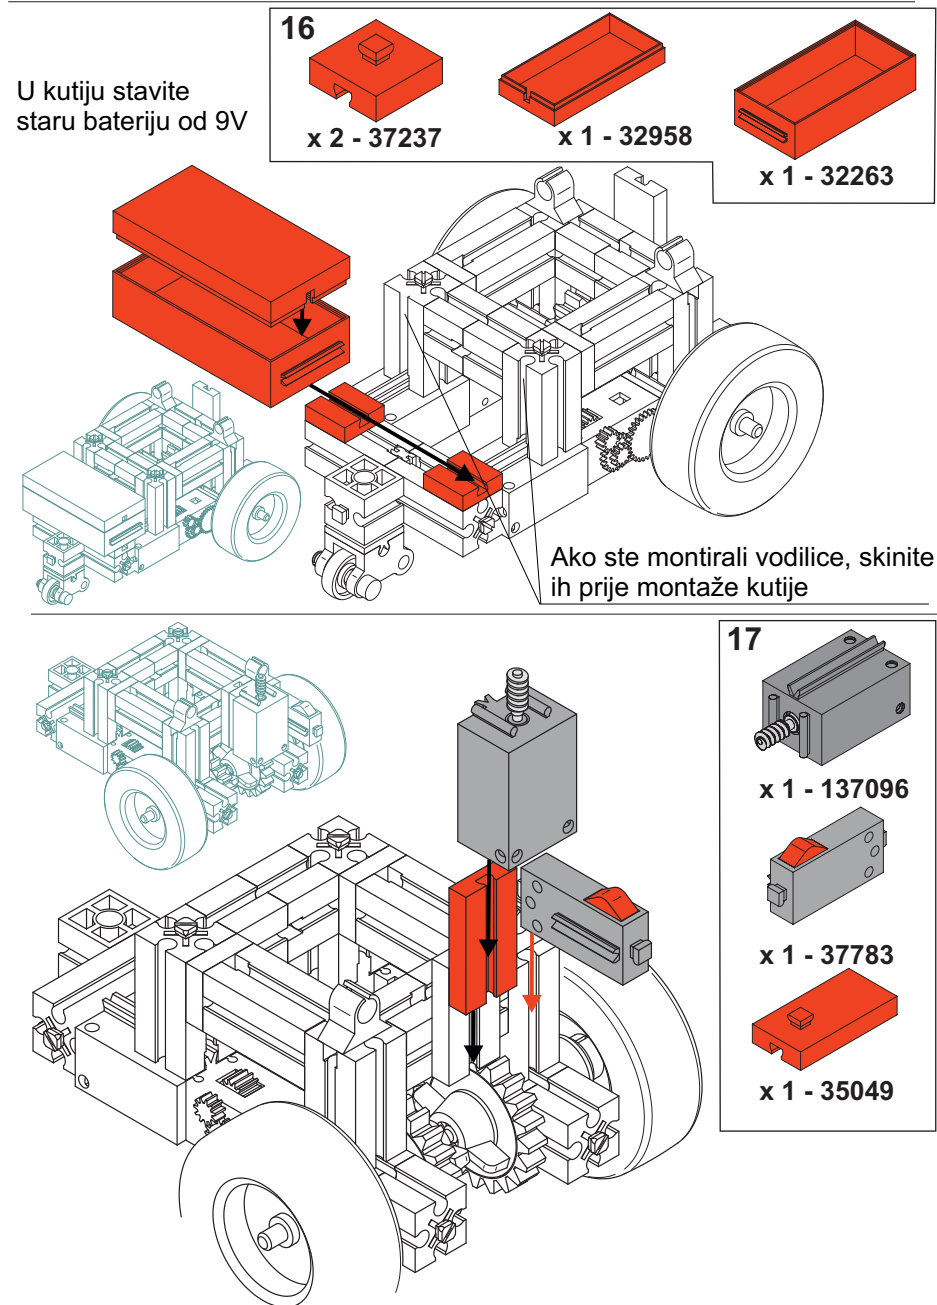

18

Spojite getribu na motor

BASIC VILIČAR 01

40000 Čakovec,
Travnička 18
tel: 040/364-445
fax: 040/364-230

WEB: <http://www.didakta.hr>
E-mail: didakta@ck.t-com.hr

BASIC VILIČAR 01

ELEMENTI

3		137096	1		32085	2		35945
2		31021	1		32321	4		35969
2		31033	11		32879	1		36573
2		31058	7		32881	2		37238
1		31060	2		32882	4		37468
1		31061	2		32882	4		37237
2		31078	2		32883	2		37351
2		31078	2		32913	1		37272
2		31082	1		32958	2		37783
1		31124	2		35031	3		38245
1		31690	2		35033	4		38428
2		32064	3		35049			
1		32263						

BASIC VILIČAR 01

BASIC VILIČAR 01

12

15

1 x sklop10

1 x sklop9

BASIC VILIČAR 01

1

2 x sklop1

malo uvrnuti

1

x 2 - 31021

x 2 - 35031

x 2 - 31058

2 x sklop2

malo uvrnuti