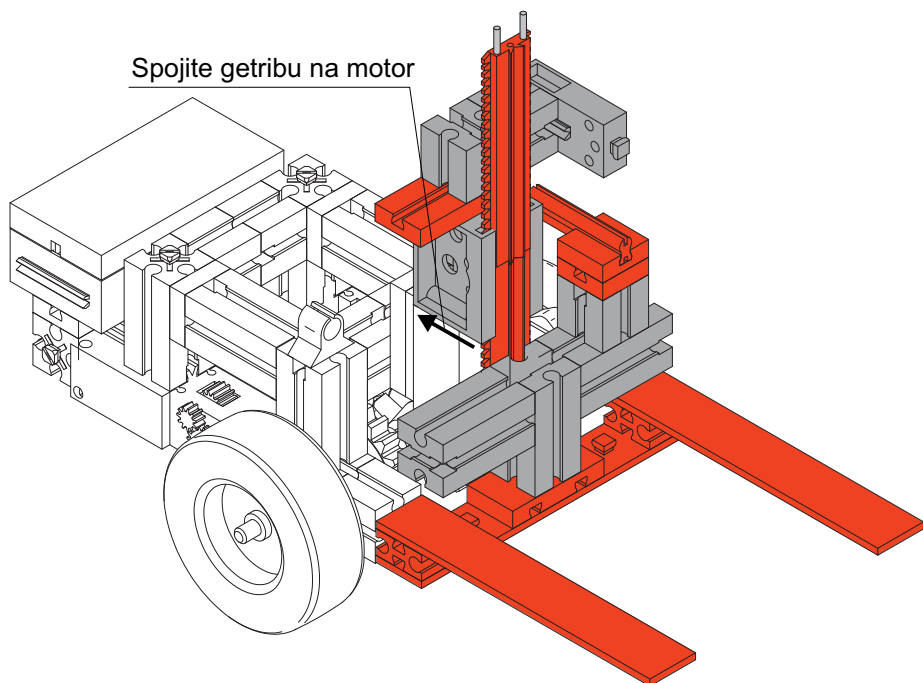

18

Spojite getribu na motor

BASIC VILIČAR 01

40000 Čakovec,
Travnička 18
tel: 040/364-445
fax: 040/364-230

WEB: <http://www.didakta.hr>
E-mail: didakta@ck.t-com.hr

BASIC VILIČAR 01

ELEMENTI

3		137096	1		32085	2		35945
2		31021	1		32321	4		35969
2		31033	11		32879	1		36573
2		31058	7		32881	2		37238
1		31060	2		32882	4		37468
1		31061	2		32882	4		37237
2		31078	2		32883	2		37351
2		31078	2		32913	1		37272
2		31082	1		32958	2		37783
1		31124	2		35031	3		38245
1		31690	2		35033	4		38428
2		32064	3		35049			
1		32263						